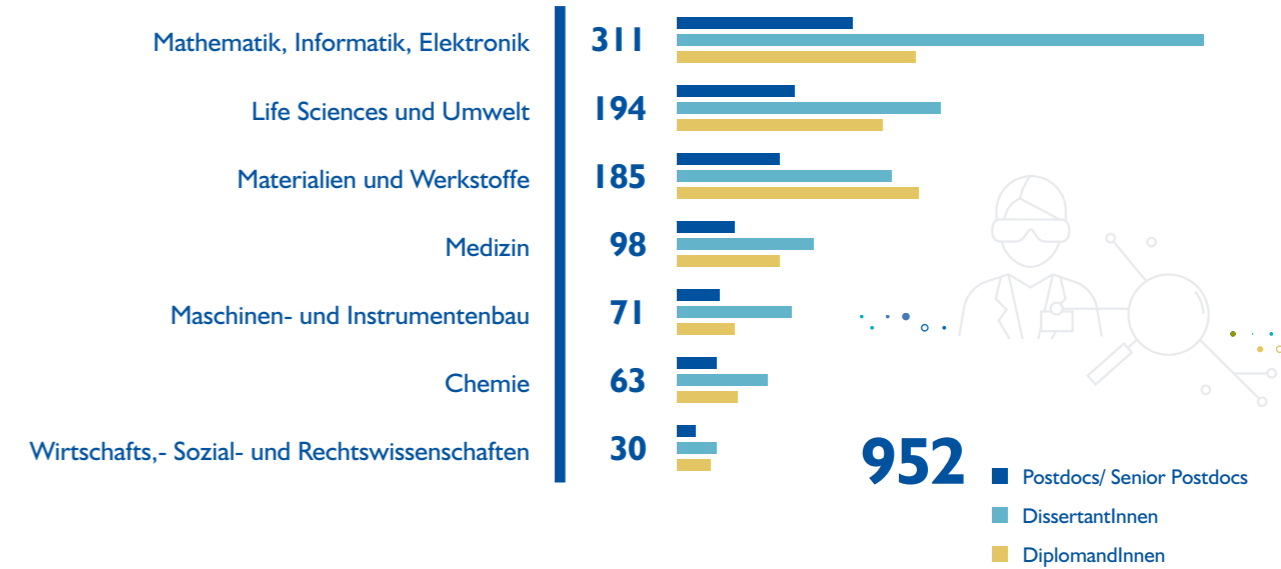

Wissenschaftlicher Nachwuchs in den Forschungseinheiten der CDG 2020

Summe CD-Labors und JR-Zentren