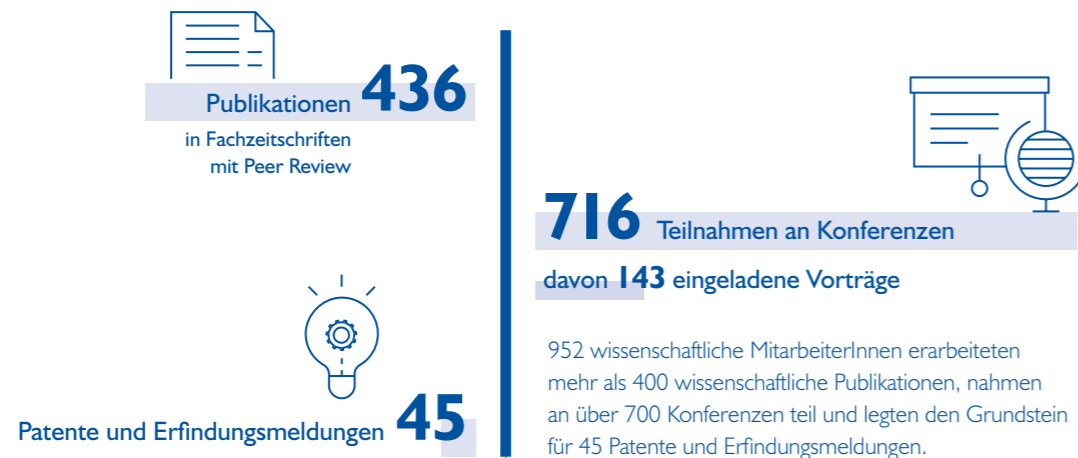

Die Christian Doppler Forschungsgesellschaft 2020

Entwicklung der CDG Anzahl der Forschungseinheiten (FE) und Ausgaben, Stand 01/2021

Die Christian Doppler Forschungsgesellschaft ist seit mehr als 25 Jahren aktiv und seither kontinuierlich gewachsen. Im Jahr 2020 trugen 91 CD-Labors und 17 JR-Zentren zu Wissenschaft, Innovation und Fortschritt bei. Das Forschungsbudget lag bei mehr als 30 Mio. Euro.

Mitgliedsunternehmen der CDG 2020

Wissenschaftlicher Nachwuchs in den Forschungseinheiten der CDG 2020

Summe CD-Labors und JR-Zentren

Output von CD-Labors und JR-Zentren 2020

1.161 MitarbeiterInnen in den Forschungseinheiten der CDG, davon 952 wissenschaftliches Personal

Summe CD-Labors und JR-Zentren

CD-Labors nach Universitäten/Forschungseinrichtungen 2020

JR-Zentren nach Fachhochschulen 2020