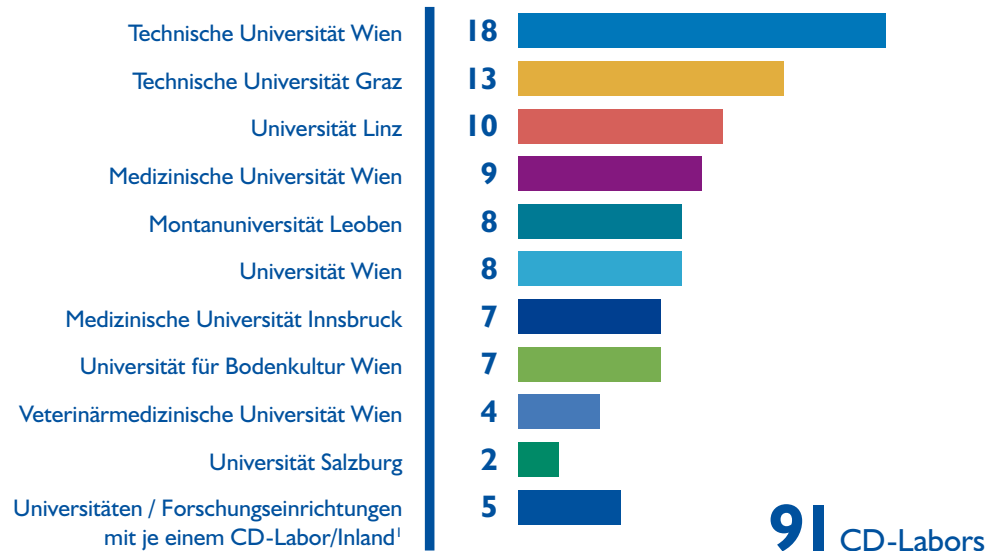

Die Christian Doppler Forschungsgesellschaft 2020

Entwicklung der CDG Anzahl der Forschungseinheiten (FE) und Ausgaben, Stand 01/2021

Die Christian Doppler Forschungsgesellschaft ist seit mehr als 25 Jahren aktiv und seither kontinuierlich gewachsen. Im Jahr 2020 trugen 91 CD-Labors und 17 JR-Zentren zu Wissenschaft, Innovation und Fortschritt bei. Das Forschungsbudget lag bei mehr als 30 Mio. Euro.

Mitgliedsunternehmen der CDG 2020

Wissenschaftlicher Nachwuchs in den Forschungseinheiten der CDG 2020

Summe CD-Labors und JR-Zentren

Output von CD-Labors und JR-Zentren 2020

1.161 MitarbeiterInnen in den Forschungseinheiten der CDG, davon 952 wissenschaftliches Personal

Summe CD-Labors und JR-Zentren

CD-Labors nach Universitäten/Forschungseinrichtungen 2020

JR-Zentren nach Fachhochschulen 2020