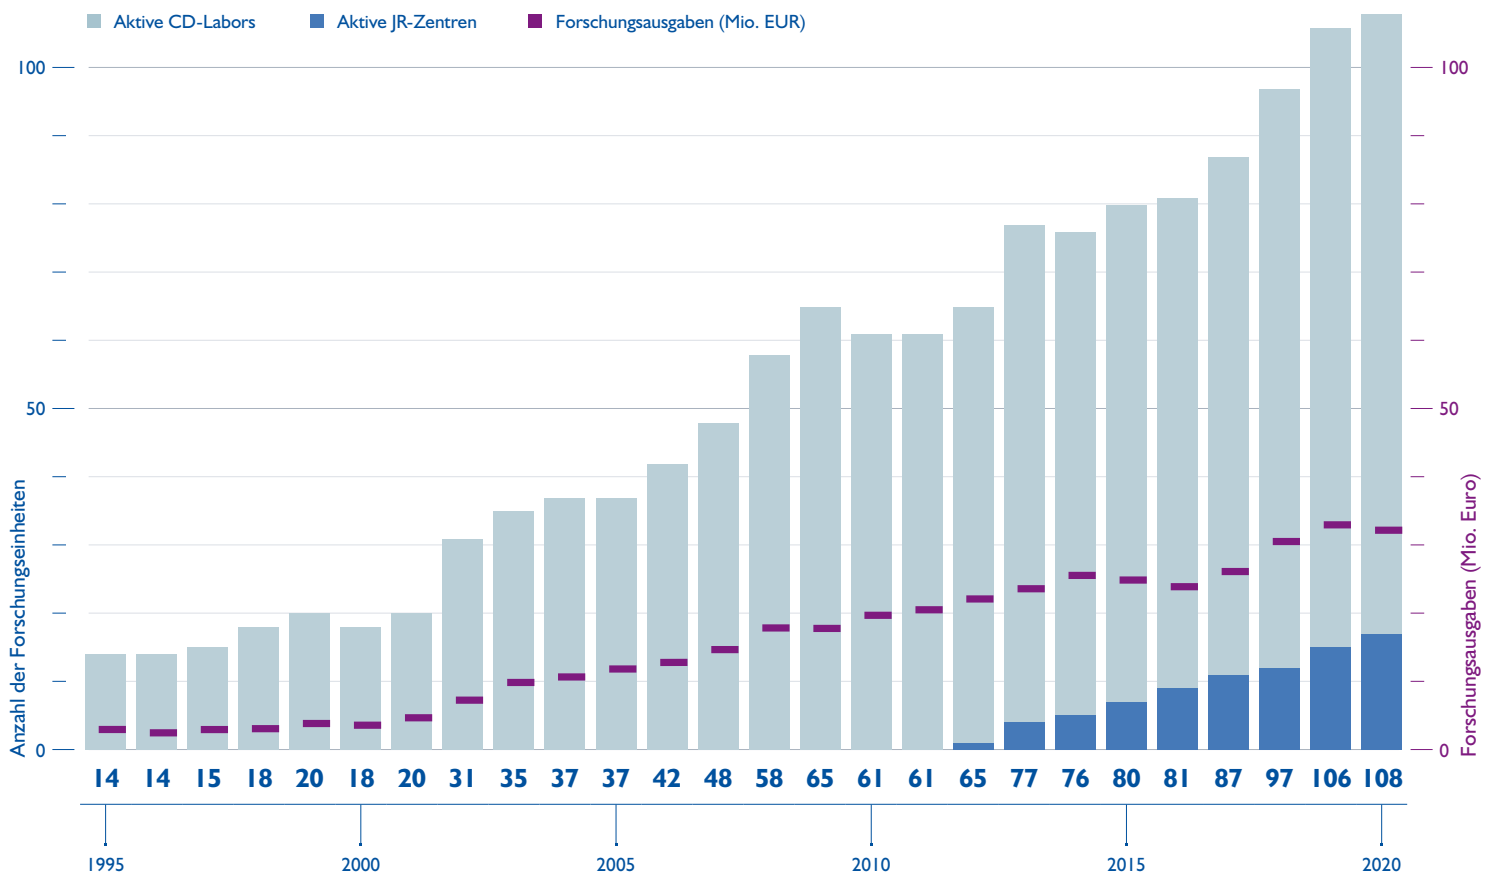

Die Christian Doppler Forschungsgesellschaft 2020

Entwicklung der CDG Anzahl der Forschungseinheiten (FE) und Ausgaben, Stand 01/2021

Die Christian Doppler Forschungsgesellschaft ist seit mehr als 25 Jahren aktiv und seither kontinuierlich gewachsen. Im Jahr 2020 trugen 91 CD-Labors und 17 JR-Zentren zu Wissenschaft, Innovation und Fortschritt bei. Das Forschungsbudget lag bei mehr als 30 Mio. Euro.