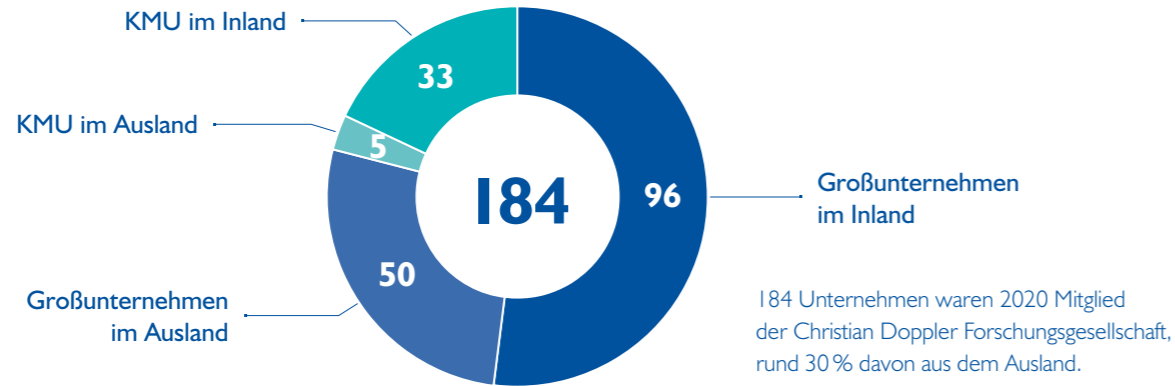

Mitgliedsunternehmen der CDG 2020